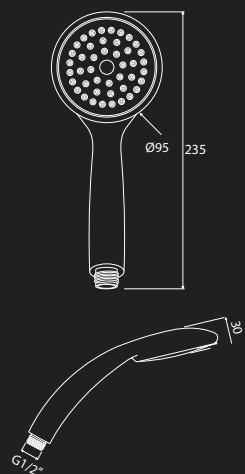

Ref. 2293

REALIZADO EN ABS
ACABADO CROMADO
DISEÑO ERGONÓMICO
SISTEMA ANTICAL
CONEXIÓN DE 1/2"
1 POSICIÓN