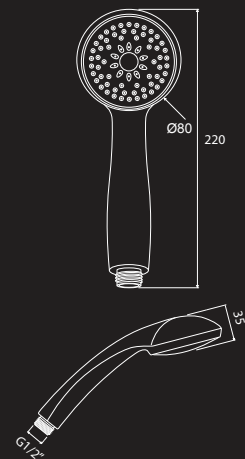

Ref. 2103

REALIZADO EN ABS
ACABADO CROMADO
DISEÑO ERGONÓMICO
SISTEMA ANTICAL
PICOS DE SILICONA
CONEXIÓN DE 1/2"
1 POSICIÓN