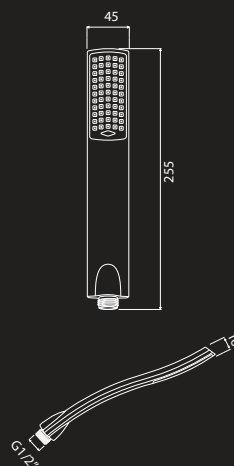

Pampaneira