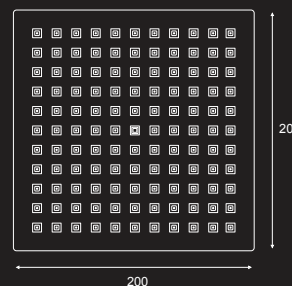

Ref. 2298

REALIZADO EN ABS
ACABADO CROMADO
SISTEMA ANTICAL
PICOS DE SILICONA
CONEXIÓN DE 1/2"
1 POSICIÓN