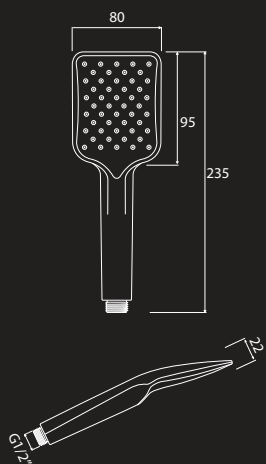

Ref. 2299

REALIZADO EN ABS
ACABADO CROMADO
DISEÑO ERGONÓMICO
SISTEMA ANTICAL
PICOS DE SILICONA
CONEXIÓN DE 1/2"
1 POSICIÓN

Nívar

Ref. 2294

REALIZADO EN ABS
ACABADO CROMADO
DISEÑO ERGONÓMICO
SISTEMA ANTICAL
PICOS DE SILICONA
CONEXIÓN DE 1/2"
1 POSICIÓN