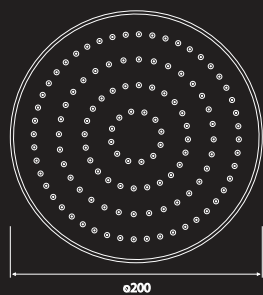

Ref. 2297

REALIZADO EN ABS
ACABADO CROMADO
SISTEMA ANTICAL
PICOS DE SILICONA
CONEXIÓN DE 1/2"
1 POSICIÓN